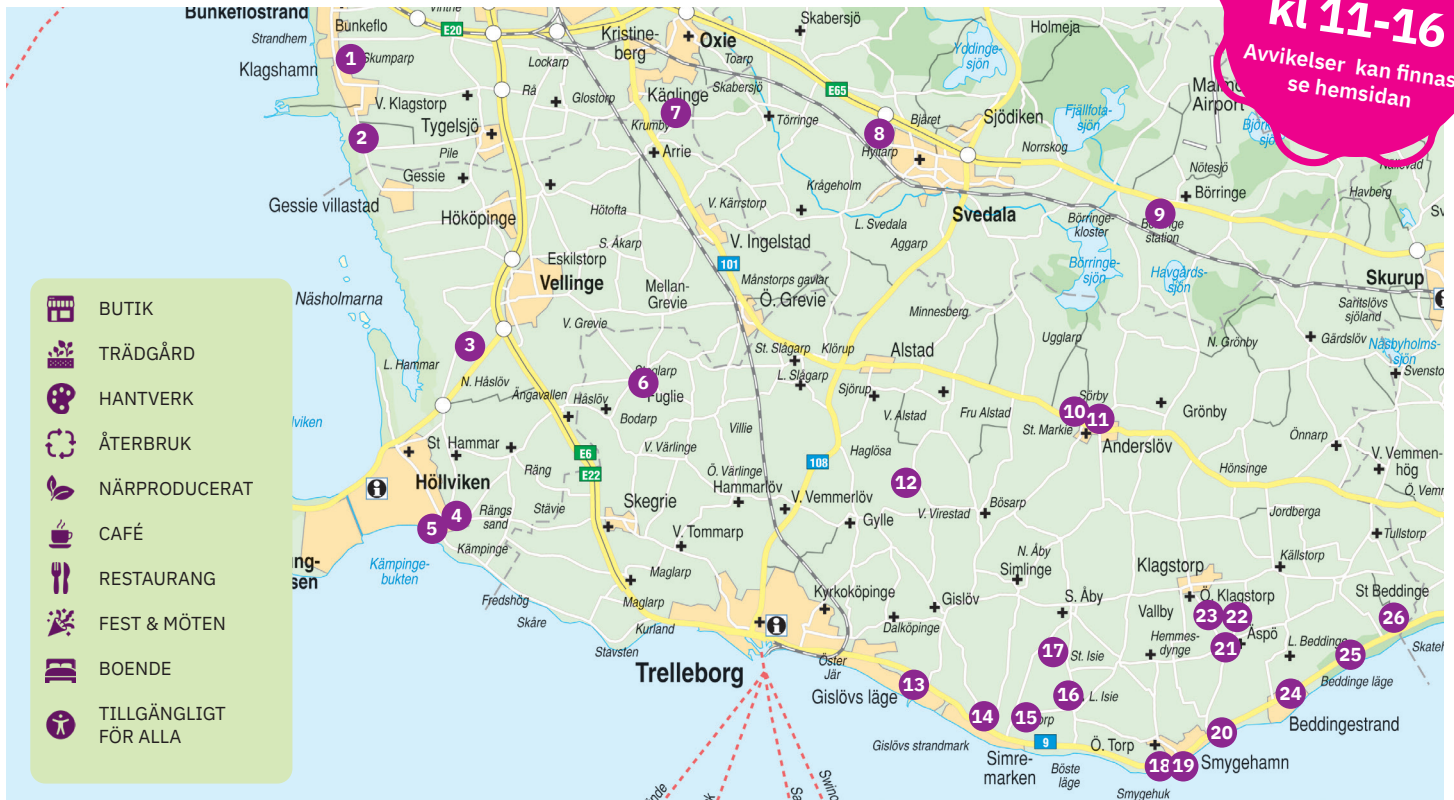

# VÅRRUNDAN

fredag - söndag 19-21 april

Öppet  
kl 11-16  
Avvikelser kan finnas,  
se hemsidan

**1. KREATIVT BORD**  
Möllevägen 27, Klagshamn  
073-2290212

**2. LILLA SJÖTORP**  
Gessievägen 74, Tygelsjö  
0793-484226