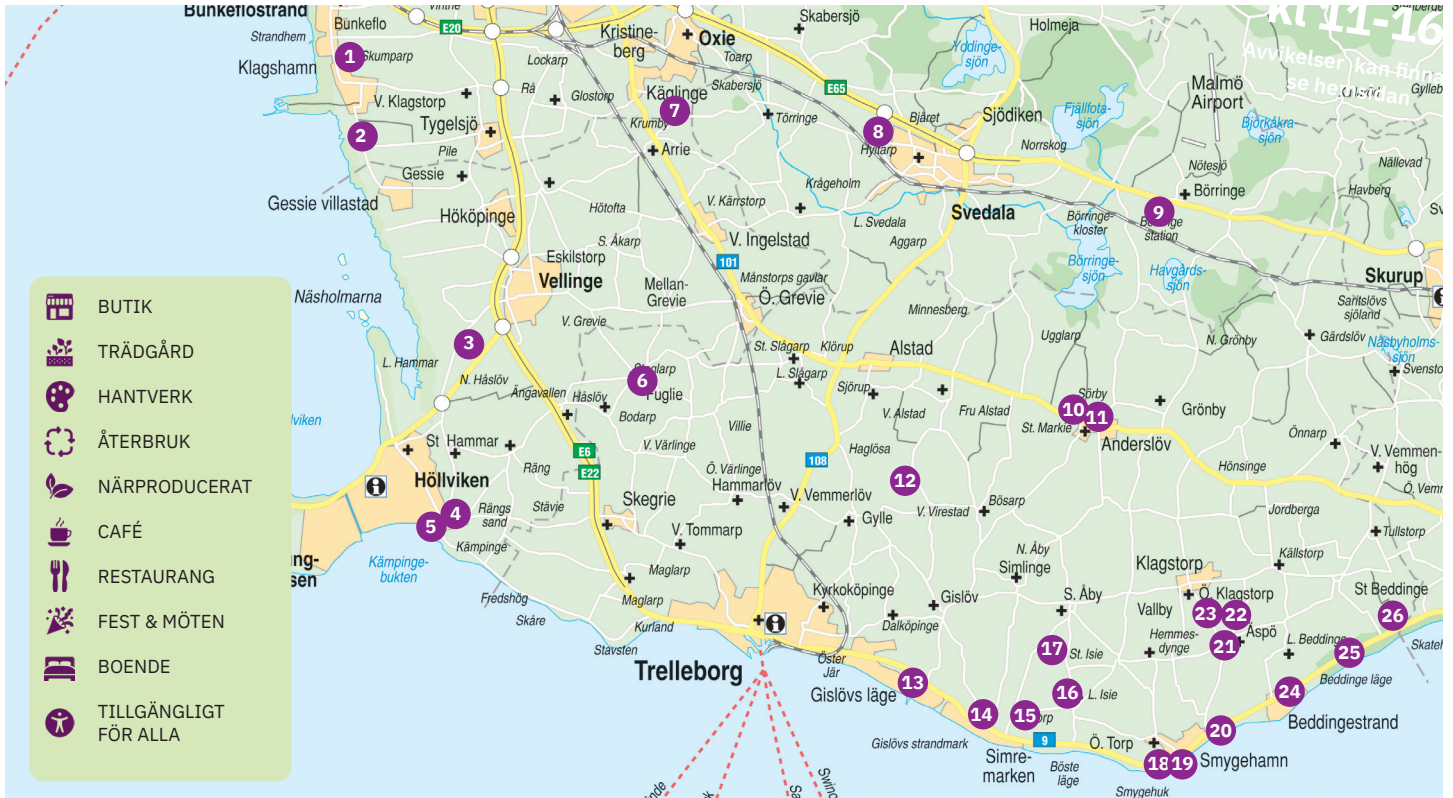

Välkommen till Söderslätt & Sydkusten

1. KREATIVT BORD
Möllevägen 27, Klagshamn
073-2290212

2. LILLA SJÖTORP
Gessievägen 74, Tygelsjö
0793-484226

3. IKIGAI MODE
Falsterbovägen 158, Vellinge
076-633 50 10