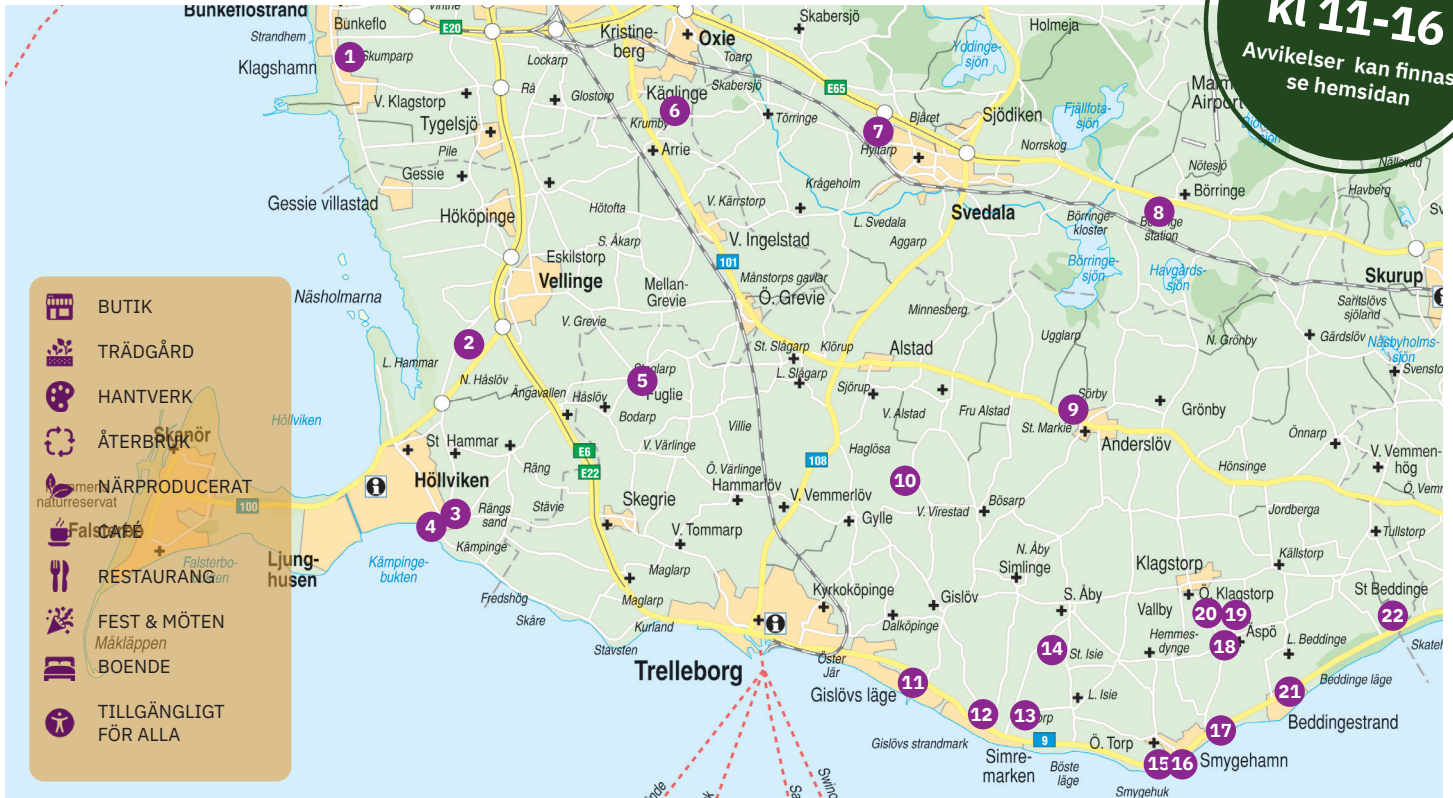

NJUT AV HÖSTEN PÅ LANDET!
GODA LIVET PÅ LANDET BJUDER IN TILL

HÖSTRUNDAN

fredag - söndag 27-29 september

Öppet
kl 11-16

Avvikelser kan finnas,
se hemsidan

1. KREATIVT BORD

Möllvägen 27, Klagshamn
073-2290212